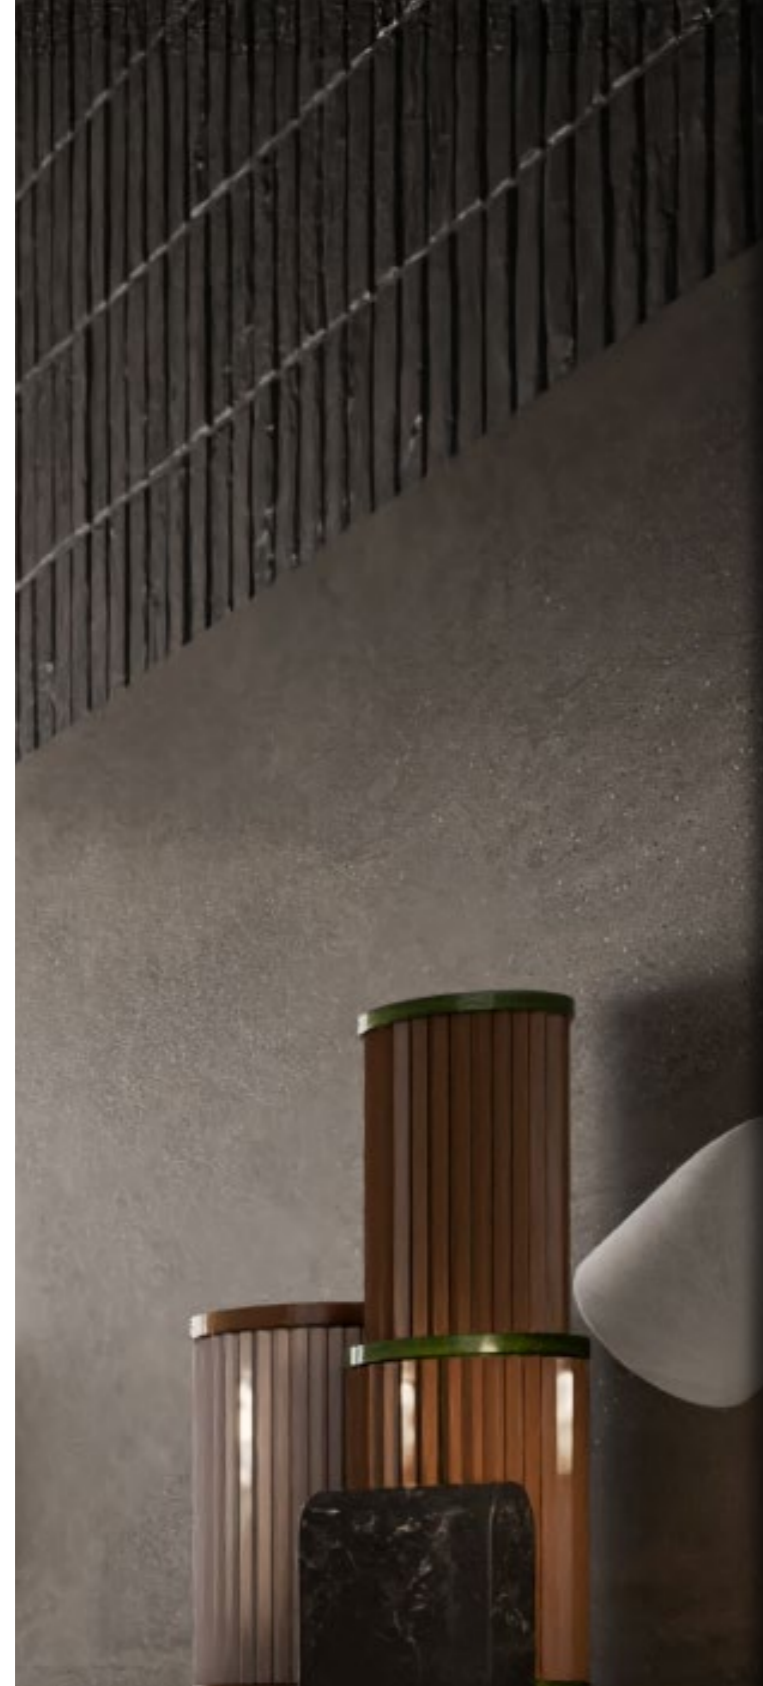

ATMOSPHERE / home 1

IT **_CUCINA**

BASI: Ante laccato Metal Cast Iron Titanio
GOLE/ZOCCOLI: laccato Metal Cast Iron Titanio
TOP: Pietra Fossena Fiammata
COLONNE: Ante laccato Metal Cast Iron Titanio
COLONNE SPORGENTI: Anta Rovere Nero

Arkè

IT

_CUCINA

BASI ISOLA: Ante laccato Metal Cast Iron Grigio Ombra
 TOP: Gres Vint Gris Abujardado
 SNACK: Rovere Naturale
 GOLE/ZOCCOLI: laccato Metal Cast Iron Grigio Ombra
 ELEMENTO A MURO: Ante Rovere Naturale
 TOP: Gres Vint Gris Abujardado
 BOISERIE: Gres Vint Gris Abujardado/Rovere Naturale
 PENSILI: Struttura Rovere Naturale/Anta Telaio Testa di Moro/
 Vetro Flout
 COLONNE: Ante laccato Metal Cast Iron Grigio Ombra
 BASI INTERNO COLONNE: Ante laccato Metal Cast Iron Grigio