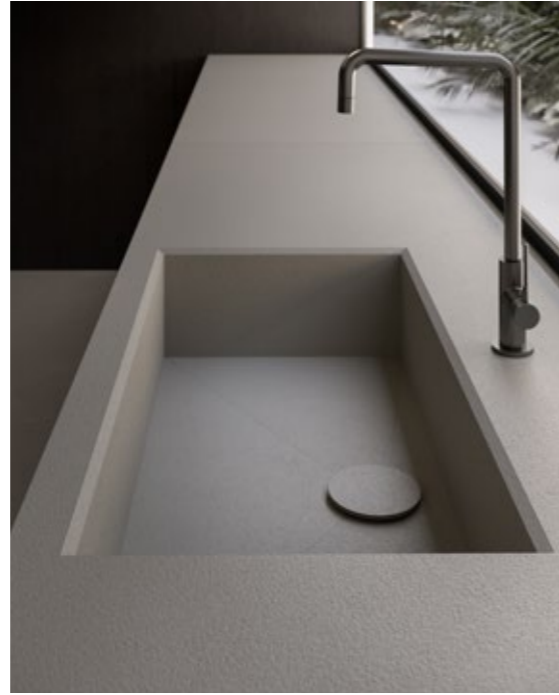

ATMOSPHERE / home 1

IT **_CUCINA**

BASI: Ante laccato Metal Cast Iron Titanio
GOLE/ZOCCOLI: laccato Metal Cast Iron Titanio
TOP: Pietra Fossena Fiammata
COLONNE: Ante laccato Metal Cast Iron Titanio
COLONNE SPORGENTI: Anta Rovere Nero

Arkè

IT

_CUCINA

BASI ISOLA: Ante laccato Metal Cast Iron Grigio Ombra
 TOP: Gres Vint Gris Abujardado
 SNACK: Rovere Naturale
 GOLE/ZOCCOLI: laccato Metal Cast Iron Grigio Ombra
 ELEMENTO A MURO: Ante Rovere Naturale
 TOP: Gres Vint Gris Abujardado
 BOISERIE: Gres Vint Gris Abujardado/Rovere Naturale
 PENSILI: Struttura Rovere Naturale/Anta Telaio Testa di Moro/
 Vetro Flout
 COLONNE: Ante laccato Metal Cast Iron Grigio Ombra
 BASI INTERNO COLONNE: Ante laccato Metal Cast Iron Grigio

BASI ISOLA: Ante laccato Opaco Canapa 6401
TOP: Lapitec Avana Finitura Vesuvio
SNACK: Rovere Nero
GOLE/ZOCCOLI: laccato Opaco Canapa 6401
ELEMENTO A MURO: Ante laccato Opaco Canapa 6401
GOLE/ZOCCOLI: laccato Opaco Canapa 6401
TOP: Lapitec Avana Finitura Vesuvio
COLONNE: Ante Rovere Carbone
BASI INTERNO COLONNE: Ante laccato Opaco Canapa 6401
GOLE/ZOCCOLO: laccato Opaco Canapa 6401
PENSILI A GIORNO: Rovere Carbone

Arkè Shape + Arkè

IT

_CUCINA

- BASI ISOLA: Ante laccato Opaco Canapa 6401
- TOP: Lapitec Avana Finitura Vesuvio
- SNACK: Rovere Nero
- GOLE/ZOCCOLI: laccato Opaco Canapa 6401
- ELEMENTO A MURO: Ante laccato Opaco Canapa 6401
- GOLE/ZOCCOLI: laccato Opaco Canapa 6401
- TOP: Lapitec Avana Finitura Vesuvio
- COLONNE: Ante Rovere Carbone
- BASI INTERNO COLONNE: Ante laccato Opaco Canapa 6401
- GOLE/ZOCCOLO: laccato Opaco Canapa 6401
- PENSILI A GIORNO: Rovere Carbone