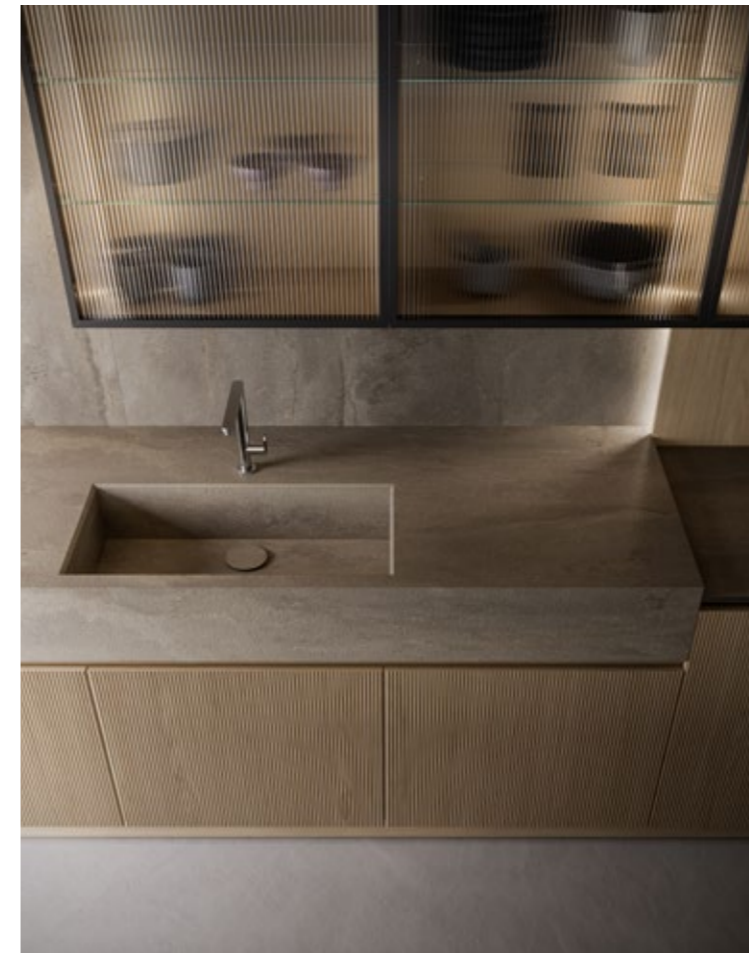

ATMOSPHERE / home 1

IT **_CUCINA**

BASI: Ante laccato Metal Cast Iron Titanio
GOLE/ZOCCOLI: laccato Metal Cast Iron Titanio
TOP: Pietra Fossena Fiammata
COLONNE: Ante laccato Metal Cast Iron Titanio
COLONNE SPORGENTI: Anta Rovere Nero

Ombra/Top e Schienali Gres Vint Gris Abujardado/Mensole Rovere
 Naturale

_LIVING

BASI: Ante laccato Metal Cast Iron Grigio Ombra
 BOISERIE: Gres Vint Gris Abujardado/Rovere Natural
 PENSILI A GIORNO: laccato Metal Cast Iron Grigio Ombra
 CONSOLE Sp.60: Rovere Naturale
 PENSILI: Struttura Rovere Naturale/Anta Telaio Testa di Moro/
 Vetro Flout

Arkè

IT

_CUCINA

BASI ISOLA: Ante laccato Metal Cast Iron Grigio Ombra
 TOP: Gres Vint Gris Abujardado
 SNACK: Rovere Naturale
 GOLE/ZOCCOLI: laccato Metal Cast Iron Grigio Ombra
 ELEMENTO A MURO: Ante Rovere Naturale
 TOP: Gres Vint Gris Abujardado
 BOISERIE: Gres Vint Gris Abujardado/Rovere Naturale
 PENSILI: Struttura Rovere Naturale/Anta Telaio Testa di Moro/
 Vetro Flout
 COLONNE: Ante laccato Metal Cast Iron Grigio Ombra
 BASI INTERNO COLONNE: Ante laccato Metal Cast Iron Grigio