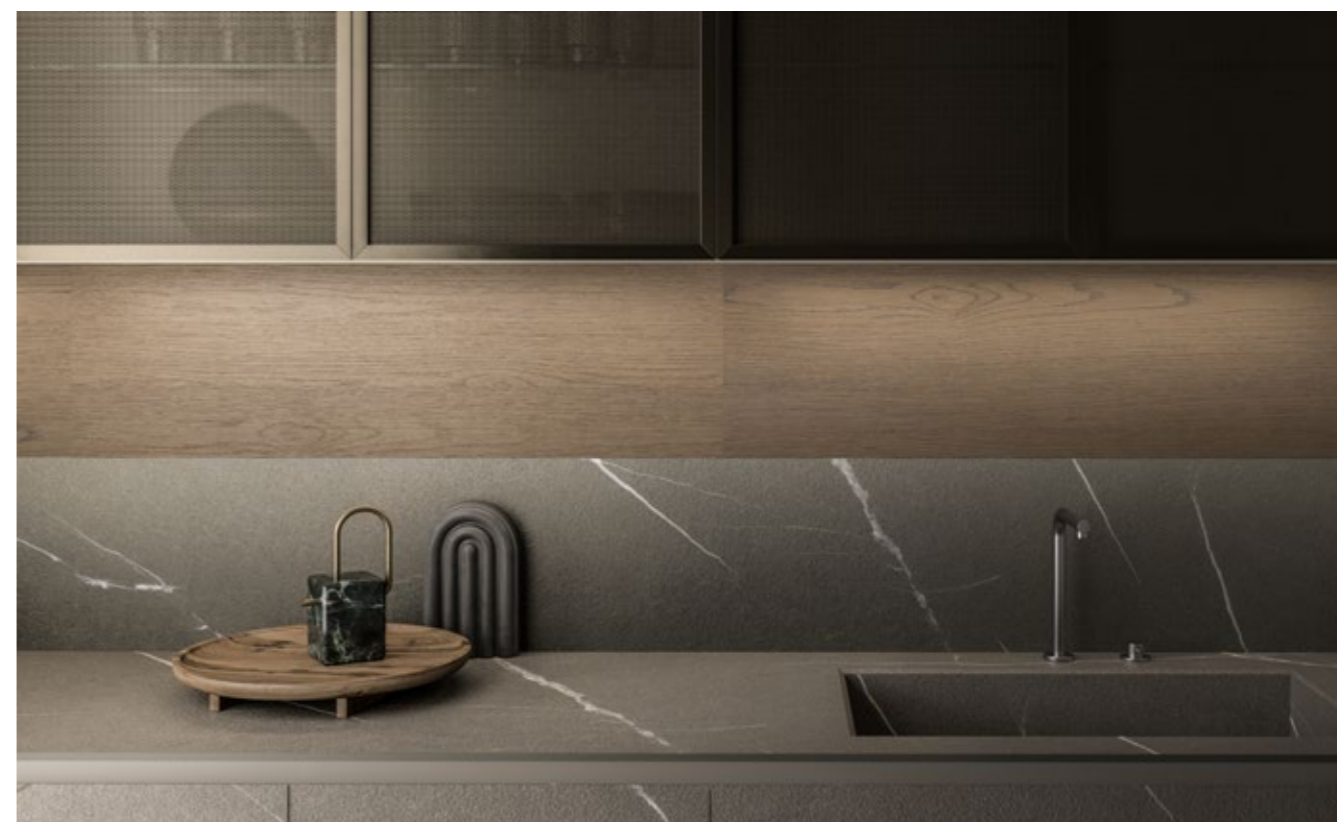

ATMOSPHERE / home 1

IT **_CUCINA**

BASI: Ante laccato Metal Cast Iron Titanio
GOLE/ZOCCOLI: laccato Metal Cast Iron Titanio
TOP: Pietra Fossena Fiammata
COLONNE: Ante laccato Metal Cast Iron Titanio
COLONNE SPORGENTI: Anta Rovere Nero

Arkè

IT

_CUCINA

BASI ISOLA: Ante laccato Metal Cast Iron Grigio Ombra
 TOP: Gres Vint Gris Abujardado
 SNACK: Rovere Naturale
 GOLE/ZOCCOLI: laccato Metal Cast Iron Grigio Ombra
 ELEMENTO A MURO: Ante Rovere Naturale
 TOP: Gres Vint Gris Abujardado
 BOISERIE: Gres Vint Gris Abujardado/Rovere Naturale
 PENSILI: Struttura Rovere Naturale/Anta Telaio Testa di Moro/
 Vetro Flout
 COLONNE: Ante laccato Metal Cast Iron Grigio Ombra
 BASI INTERNO COLONNE: Ante laccato Metal Cast Iron Grigio

Bronzo con Rete Microforata Bronzo
 GOLE/ZOCCOLI: laccato Opaco Canapa 6401
 TOP/SCHIENALI: Gres Pietra Piasentina Taupe/Rovere Cachemire

Atmosphere

Pedini

ATMOSPHERE

Project coordinator:

_Sabrina De Franceschi